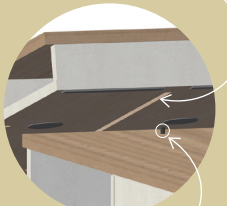

楽天市場
「ASAHI WOOD【公式】」

Left

Right

デスクの位置は、お好みに合わせて左右で選ぶことができます

Point

省スペースデスク収納

ノートパソコンや A4 ファイル・
書類などデスクまわりの小物が
収納できます

デスク中板のミノの範囲でスライド

ストッパーとしてボルトを取り付け

お好みで位置が変えられる スライドデスク

作業スペースと収納を一体化させた多機能デスクです♪

一直線は奥に
ストッパーを
取り付け

L字は前に
ストッパーを
取り付け

収納物に合わせて調整できる 可動式前後棚

青年漫画 (B6 版) が
3 段収納できます♪

可動式前後棚になっているので、収納物に
合わせて奥行きと高さを変えることができます

見せるも隠すも両方叶える 片引き戸

見せる収納でお気に入りの小物や
押し活グッズを飾りましょう♪

片引き戸になっているので、見た目がすっきりしていて、
開閉スペースもとりません